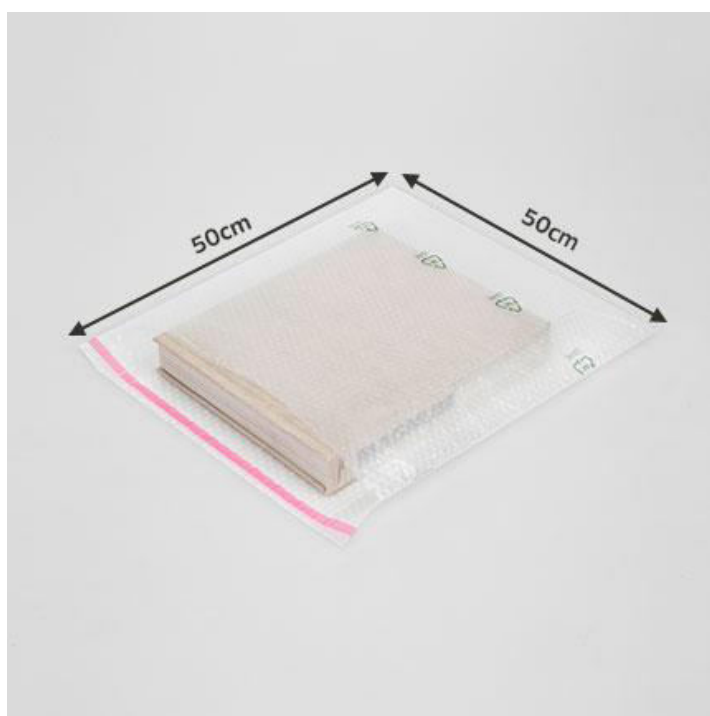

## **POCHETTE BULLES POUR TABLEAUX ET CADRES RABAT ADHESIF L. 50 x l. 50 cm - 120µ**

Véritable housse de protection, cette pochette en film à bulles est très économique et particulièrement solide avec ses 120 Microns d'épaisseur ( Tri couches )

Les déménageurs utilisent cette pochette généralement pour emballer efficacement les œuvres encadrées, miroirs, cadres, sculptures et autres pièces fragiles ( cristallerie , porcelaines ) pendant une manutention, un déménagement, un transport ou un stockage.

Si vous souhaitez emballer plusieurs cadres ou autres objets fins et fragiles dans la même housse, il est recommandé d'insérer un intercalaire entre les cadres ou autres afin d'éviter les entrechoquements, rayures et/ou la casse.

Simple d'utilisation et toujours d'un exceptionnel rapport qualité prix.

- Grand rabat adhésif de 5 cm.
- Dimensions utiles : L. 49 x l. 49 cm

Couleur : transparent

100% recyclable si tri et collecte